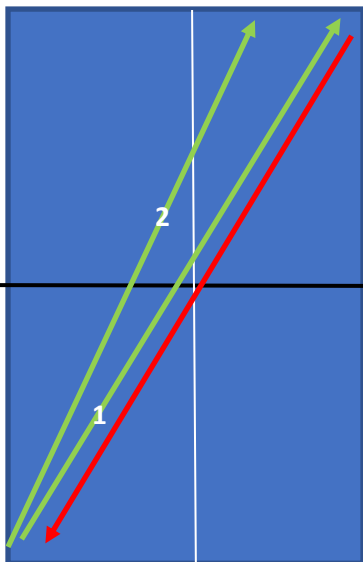

Exercice 1 2x5mn puis 1 Set

Poussette CD sur
poussette RV

Exercice 2 2x5mn puis 1 Set

Poussette RV sur
poussette CD

Exercice 3 2x5mn

Distribution dans revers
1 Top revers
Distribution TOP CD

Exercice 4 2x5mn puis 1 Set

Service Bombe (1)
Remise revers
Top ou frappe terminal
(2)

Exercice 2 2x5mn puis 1 Set

Service court coupé
Remise longue sur moitié
de table RV
Démarrage puis libre