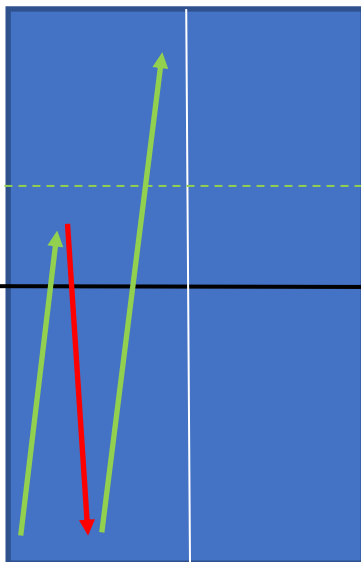

Exercice 1 2x5mn puis 1 Set

Poussette CD sur
poussette RV

Exercice 2 2x5mn puis 1 Set

Poussette RV sur
poussette CD

Exercice 3 2x5mn

Distribution dans revers
1 Top revers
Distribution TOP CD

Exercice 4 2x5mn puis 1 Set

Service Bombe (1)
Remise revers
Top ou frappe terminal
(2)

Exercice 2 2x5mn puis 1 Set

Service court coupé
Remise longue sur moitié
de table RV
Démarrage puis libre